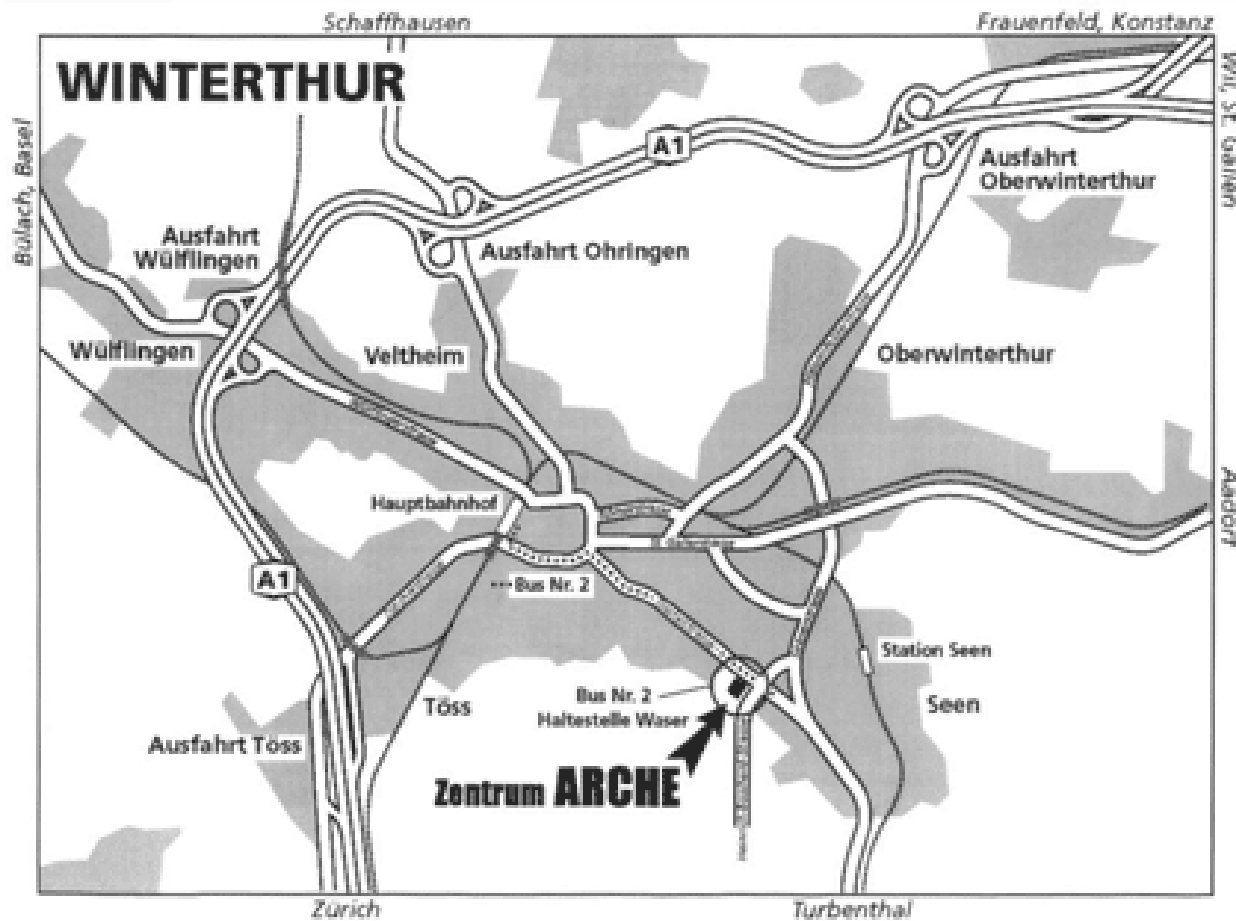

Lage und Anfahrt Notzimmer Unterschlupf

Anfahrt mit ÖV

Vom Hauptbahnhof Winterthur: Bus Nr. 2 Richtung Seen, bis Haltestelle Waser.

Vom Bahnhof Winterthur-Seen: Bus Nr. 2 Richtung Wülflingen, bis Haltestelle Waser.